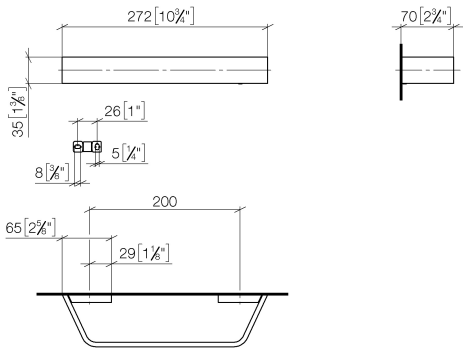

83 020 705

- Calibración 200 mm
- Ancho 273mm
- Altura 35 mm
- Saliente 70 mm

	Cromo	83 020 705-00
	Platino cepillado	83 020 705-06
	Dark Chrome	83 020 705-19
	Champagne cepillado (Oro 22k)	83 020 705-46
	Champagne (Oro 22k)	83 020 705-47
	Dark Platinum cepillado	83 020 705-99

83 020 705

mm [inches]

83 020 705

Piezas para otros acabados pueden encontrarse aquí:
Platino cepillado

Lista de piezas de recambios

N°	Número de artículo	Denominación	Cantidad de montaje	Plazo de entrega
1	05 17 20 758 00 90	juego de fijación	2	2
2	09 30 30 191 90	tornillo	6	2
3	08 17 70 500-00	soporte	1	10
4	08 17 70 552-00	barra	1	10
5	08 17 70 501-00	soporte	1	10
6	04 31 11 113 00 90	varilla	1	2