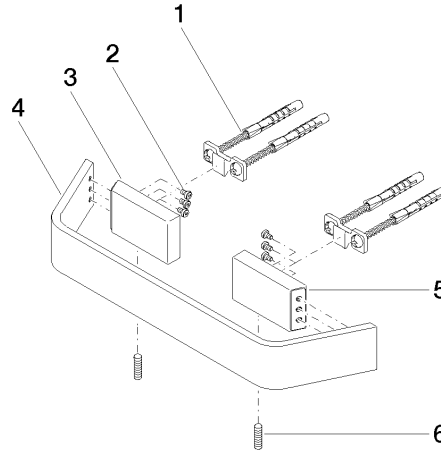

83 020 705

- Calibración 200 mm
- Ancho 273mm
- Altura 35 mm
- Saliente 70 mm

	Cromo	83 020 705-00
	Platino cepillado	83 020 705-06
	Dark Chrome	83 020 705-19
	Champagne cepillado (Oro 22k)	83 020 705-46
	Champagne (Oro 22k)	83 020 705-47
	Dark Platinum cepillado	83 020 705-99

83 020 705

mm [inches]

83 020 705

Piezas para otros acabados pueden encontrarse aquí:
Platino cepillado

Lista de piezas de recambios

N°	Número de artículo	Denominación	Cantidad de montaje	Plazo de entrega
1	05 17 20 758 00 90	juego de fijación	2	2
2	09 30 30 191 90	tornillo	6	2
3	08 17 70 500-00	soporte	1	10
4	08 17 70 552-00	barra	1	10
5	08 17 70 501-00	soporte	1	10
6	04 31 11 113 00 90	varilla	1	2